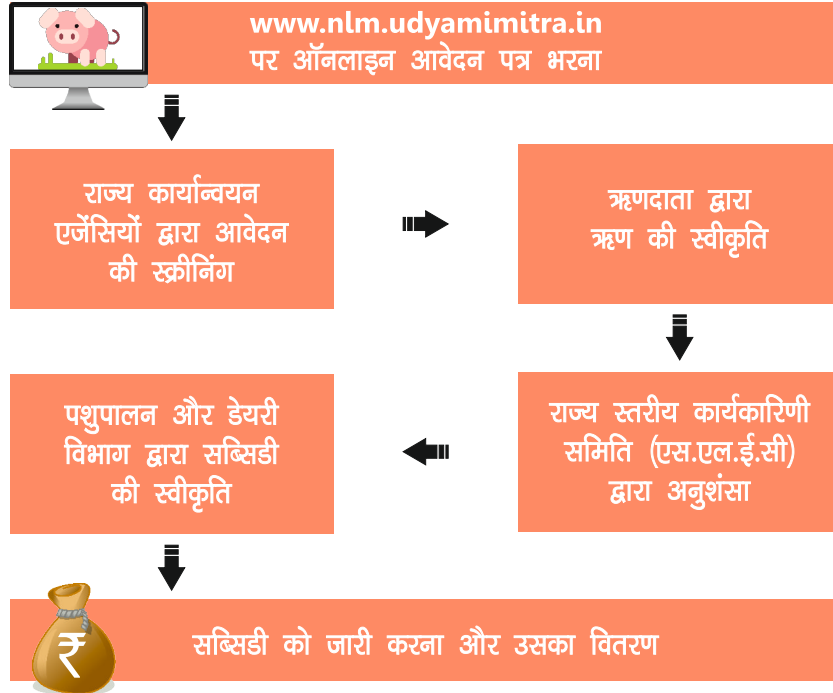

वित्तीय सहायता उपलब्ध है

भारतीय लघु उद्योग विकास बैंक (सिडबी) के माध्यम से दो समान किस्तों में सीधे लाभार्थी के खाते में सब्सिडी की सीमा तक 50% पूंजीगत सब्सिडी दी जायेगी।

सब्सिडी की सीमा : 30 लाख रु.

आवेदन की प्रक्रिया

विस्तृत दिशानिर्देशों के लिए विभाग की वेबसाइट www.dahd.nic.in या www.nlm.udyamimitra.in को देखें या राज्य पशुपालन विभाग से संपर्क करें।

विवरण के लिए क्यू आर कोड स्कैन करें

पशुपालन और डेयरी विभाग
मत्स्य पालन, पशुपालन और डेयरी मंत्रालय
भारत सरकार

पशुपालन और डेयरी विभाग
मत्स्य पालन, पशुपालन और डेयरी मंत्रालय
भारत सरकार

आजीविका से उद्यम विकास की ओर...

सूअर पालन करने वाले उद्यमी के रूप में स्वयं का व्यवसाय कैसे करें

**केन्द्र या राज्य सरकार / विश्वविद्यालय के सूअर
ब्रीडिंग फार्मों अथवा स्थानीय किसानों से उत्तम
वंश के गुणवत्ता वाले प्रजनन योग्य न्यूनतम
100 शूकरियों और 10 सूअरों के साथ
ब्रीडर फार्म की स्थापना करें**