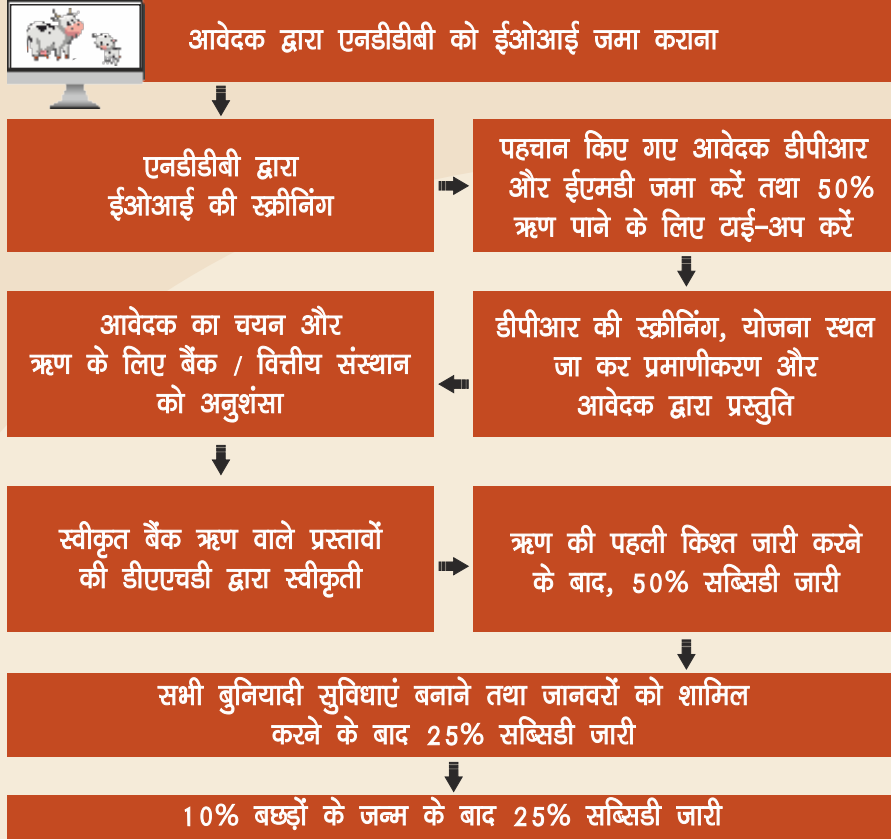

वित्तीय सहायता उपलब्ध है
अधिकतम सब्सिडी : 2.00 करोड़ रु. से अधिक नहीं होगी।

आवेदन की प्रक्रिया

<http://tenders.nddb.coop/SitePages/Tenders.aspx> पर आवेदन करें
'EOI to establish Breed Multiplication Farm' पर जाएं

आजीविका से उद्यम विकास की ओर...

नस्ल वृद्धि फार्म में अपने लाभ की वृद्धि करें

पशुपालन और डेयरी विभाग
मत्स्य पालन, पशुपालन और डेयरी मंत्रालय
भारत सरकार

आप नस्ल वृद्धि फार्म स्थापित कर और सेक्स सॉर्टेड सीमेन या आईवीएफ (IVF) तकनीक का उपयोग करके उत्कृष्ट हीफर्स का उत्पादन कर सकते हैं